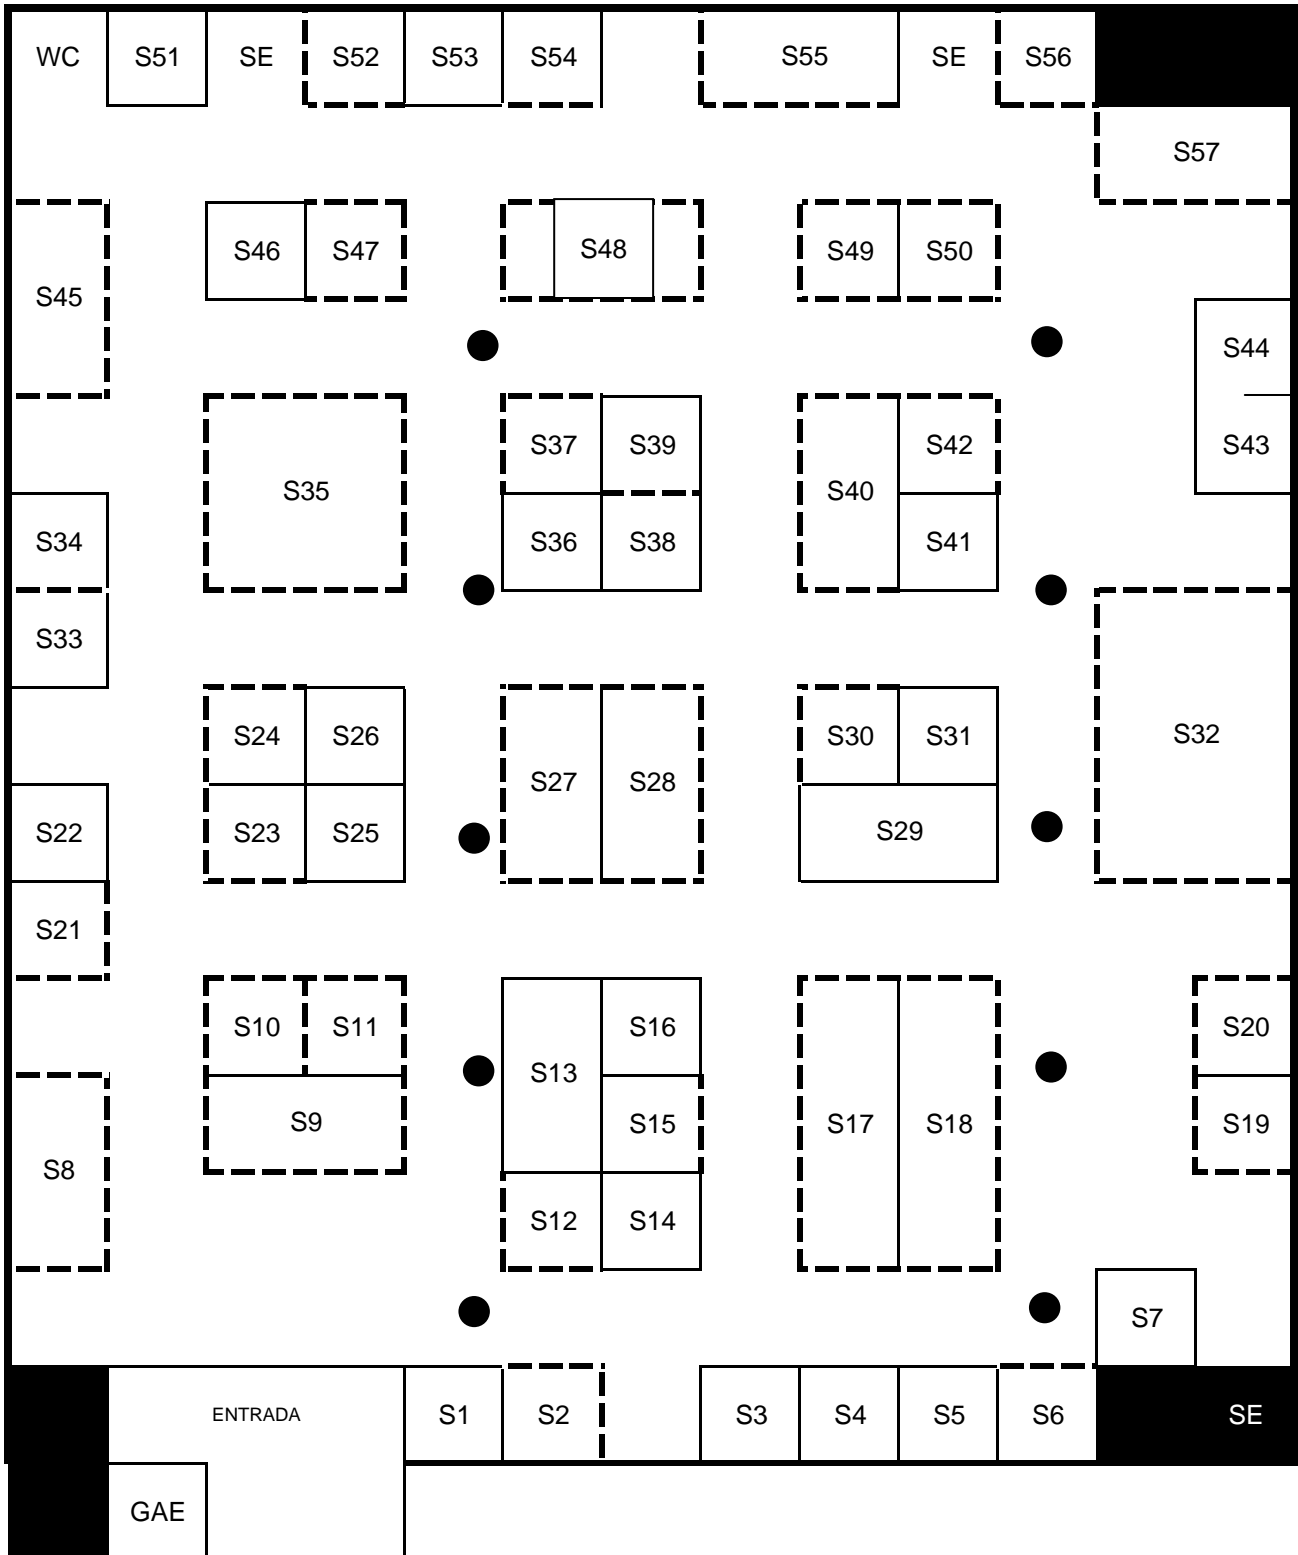

EXPOCASAMENTO COIMBRA

PLANTA DE LOCALIZAÇÃO

EXPOCASAMENTO COIMBRA

PLANTA DE LOCALIZAÇÃO

- S 1 VALLE DE CANAS
 - S 2 ESTUDIO M
 - S 3 ISIDEI VIAGENS
 - S 4 QUINTA DA TORRE DE BERA
 - S 5 FILFOTO DIGITAL
 - S 6 FOTO GUIA - QUINTA DO POTE GRANDE
 - S 7 DOCES REGIONAIS
 - S 8 NASCER DO SOL CATERING
 - S 9 EPISODIO
 - S 10 MONTES DE PAPEL
 - S 11 CASA DA PRAIA ¹
 - S 12 QUINTA DE S. LUIZ
 - S 13 QUINTA DAS ABERTAS
 - S 14 HOTEL QUINTA DAS LÁGRIMAS
 - S 15 SHOTIA
 - S 16 QUINTA DOS BIRREIROS - IGUARIAS DO TEMPO
 - S 17 OURIVESARIAS CRISÁLIDA
 - S 18 CASAMENTOCLICK
 - S 19 CAFETARIA
 - S 20 VE FLAT
 - S 21 IMAGEM NATURAL
 - S 22 PALACE HOTEL DO BUSSACO - CURIA PALACE HOTEL
 - S 23 QUINTA DA MEMÓRIA
 - S 24 VISCATERING
 - S 25 AMBIENTES PERFEITOS
 - S 26 PICBOX
 - S 27 CM CATERING
 - S 28 FOTO VISEENSE
 - S 29 CASA COELHO
 - S 30 REAL IMAGEM
 - S 31 SPATTI
 - S 32 ARENA LOUNGE MARTINI - ASTI TOSTI
 - S 33 D. JOÃO CATERING - QUINTA DO SOBREIRO
 - S 34 FLORISTA FESTIFLOR
 - S 35 FILENOS EVENTOS | COMVIDA
 - S 36 QUINTA DO VALE MINHOTO
 - S 37 ENCONTRUS
 - S 38 WWW.SITIODOSOLIVEIRAS.PT
 - S 39 WWW.KORPOACTIVO.NET
 - S 40 FOTOSPORT
 - S 41 FESTINOIVOS
 - S 42 FOTOVIDEO
 - S 43 VLP MORAIS EVENTOS
 - S 44 FOTO 2R
 - S 45 EXPOCASAMENTO
 - S 46 HOTEL TRYP COIMBRA
 - S 47 LIFE MOMENTS STUDIO
 - S 48 NOIVAS D. DINIS
 - S 49 BEST WESTERN HOTEL D. LUIS
 - S 50 ORIFLAME
 - S 51 ARCOIRIS
 - S 52 MUNDICLASSE
 - S 53 BAÚ VELHO
 - S 54 A & P FOTOGRAFIA
 - S 55 CARLOS PORTUGAL
 - S 56 BOUQUET DE LIZ
- GAE GABINETE APOIO AO EXPOSITOR