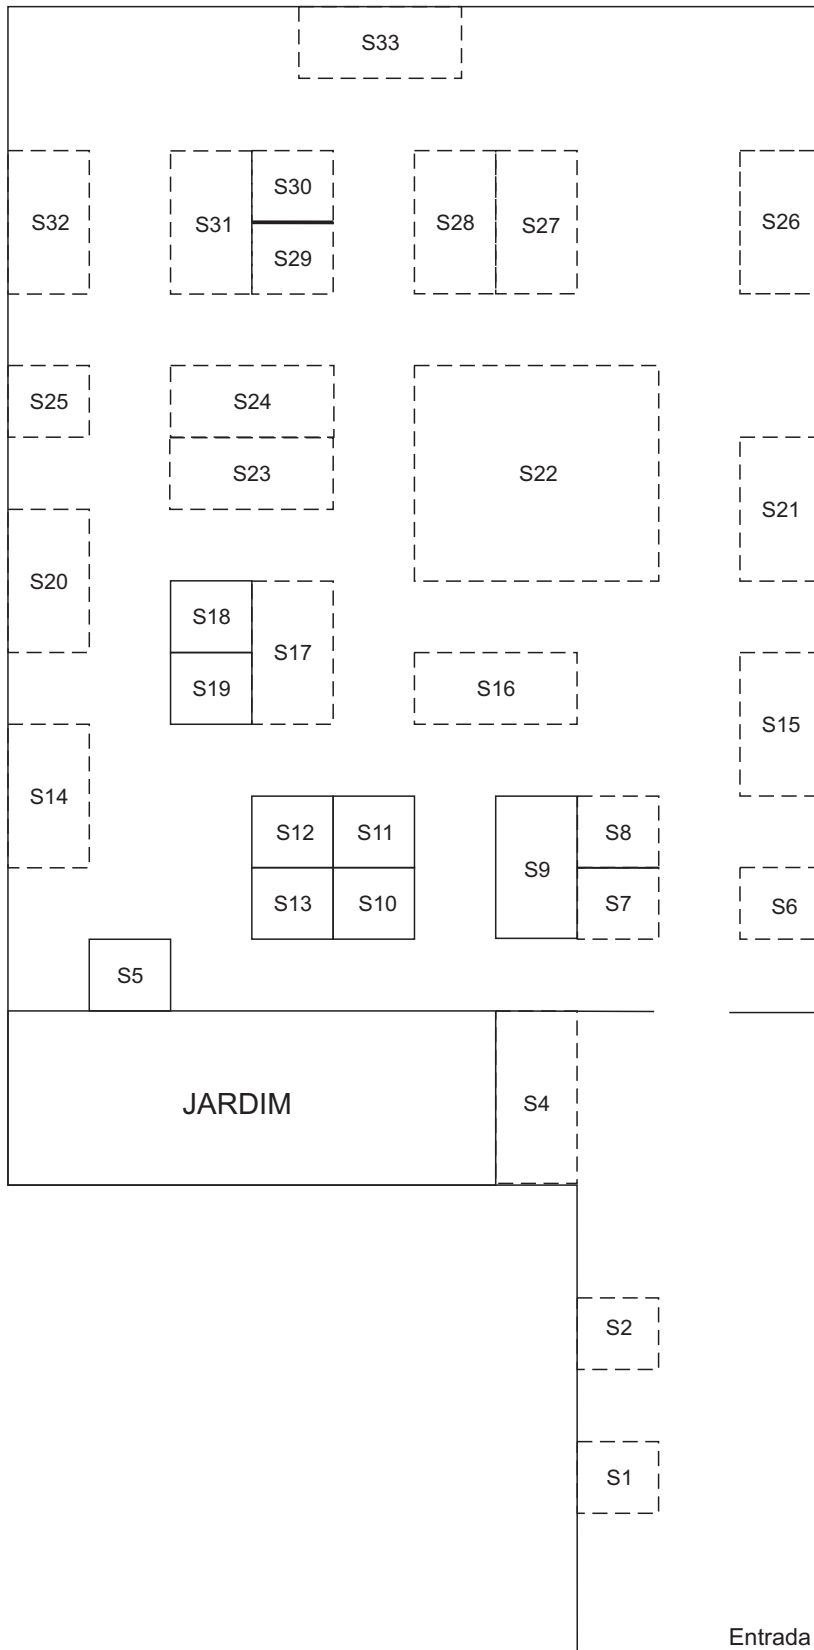

# EXPOCASAMENTO VISEU

## PLANTA DE LOCALIZAÇÃO

- S1-ORIFLAME
- S2-VEFLAT
- S3-ARENA LOUNGE MARTINI
- S4-MESAS DE SONHO
- S5-AO VOSSO ENCONTRO
- S6-IMAGEM NATURAL
- S7-WWW.EXPOCASAMENTO.NET
- S8-QUINTA DA MEMÓRIA
- S9-DÃO CATERING
- S10-SANTOS & GOMES
- S11-CASA DO TERREIRO
- S12-AFFECTOS
- S13-QUINTA FONTINHA DA PEDRA
- S14-VISABEIRA TURISMO
- S15-GRUPO SPIRIT
- S16-CONFEITARIA AMARAL
- S17-SOLAR DE VILAR
- S18-PRONUPTIA
- S19-CASA DO PAÇO DE BORDONHOS
- S20-BAR
- S21-VM ANIMAÇÃO
- S22-NOIVAS DE SONHO
- S23-MARIA DO CASTELO ATELIER
- S24-TRIO CANTABILE
- S25-DOUROCABE
- S26-VERKLARO
- S27-REAL IMAGEM
- S28-FOTO VISIENSE
- S29-MALHEIRO NOIVAS
- S30-BUTTERFLY
- S31-OURIVESARIA PETRA-VISEU
- S32-OURIVESARIA PEREIRINHA - MANGUALDE