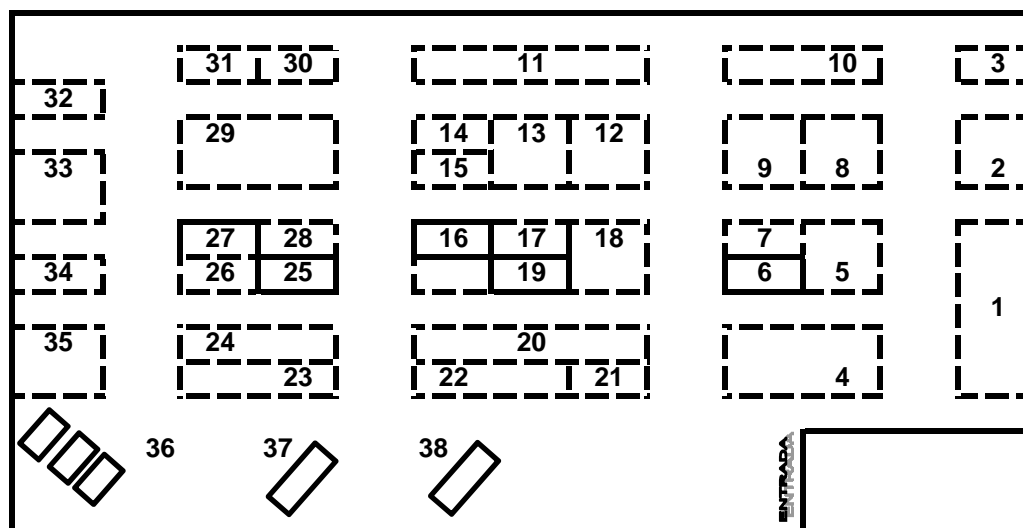

PLANTA SANTA MARIA DA FEIRA

LISTA DE EXPOSITORES

- | | | |
|--|---|--------------------------------------|
| 1 NUMIAL CATERING | 15 OURIVESARIA PEREIRA | 29 CASA BARRA |
| 2 BANDA BOHEME | 16 FILIPE SANTOS FOTOGRAFIA | 30 MARQUÊS DE MARIALVA |
| 3 AC CATERING | 17 WWW.EXPOCASAMENTO.NET | 31 ADEGA COOPERATIVA DE CANTANHEDE |
| 4 FOTO FONSECA | 18 QUINTA DA DEVESA | 32 COCKTAIL ACADEMY |
| 5 FOTO ILUSTRE | 19 MIGUEL KARAOKE | 33 ADELINOIVAS |
| 6 BEST TRAVEL | 20 LIPAS DESIGN | 34 ADÃO E EVA |
| 7 MAÇA VERDE EVENTOS | 21 BREUNING | 35 ATELIER DE ANIMAÇÃO |
| 8 LIMITE DO SONHO | 22 CRISALIDA OURIVESARIAS | 36 MUSEU AUTOMÓVEL CLASSICO DO PORTO |
| 9 STUDIO ROBERTO | 23 QUINTA DO PALHAL | 37 ESTALAGEM DA TORREIRA |
| 10 FORA D'HORAS | 24 QUINTA ESSÊNCIA | 38 LIMOEVENTOS |
| 11 MESAS DE SONHO | 25 M SOUSA - KARAOKE RASTEIRINHO | |
| 12 AMOUR GLAMOUR | 26 RICARDO PEREIRA BAND | |
| 13 NOIVOS DE GONDOMAR | 27 AO VOSSO ENCONTRO | |
| 14 COISAS DA IMAGEM - CONFEITARIA ISABEL | 28 ENE EMOÇÕES | |