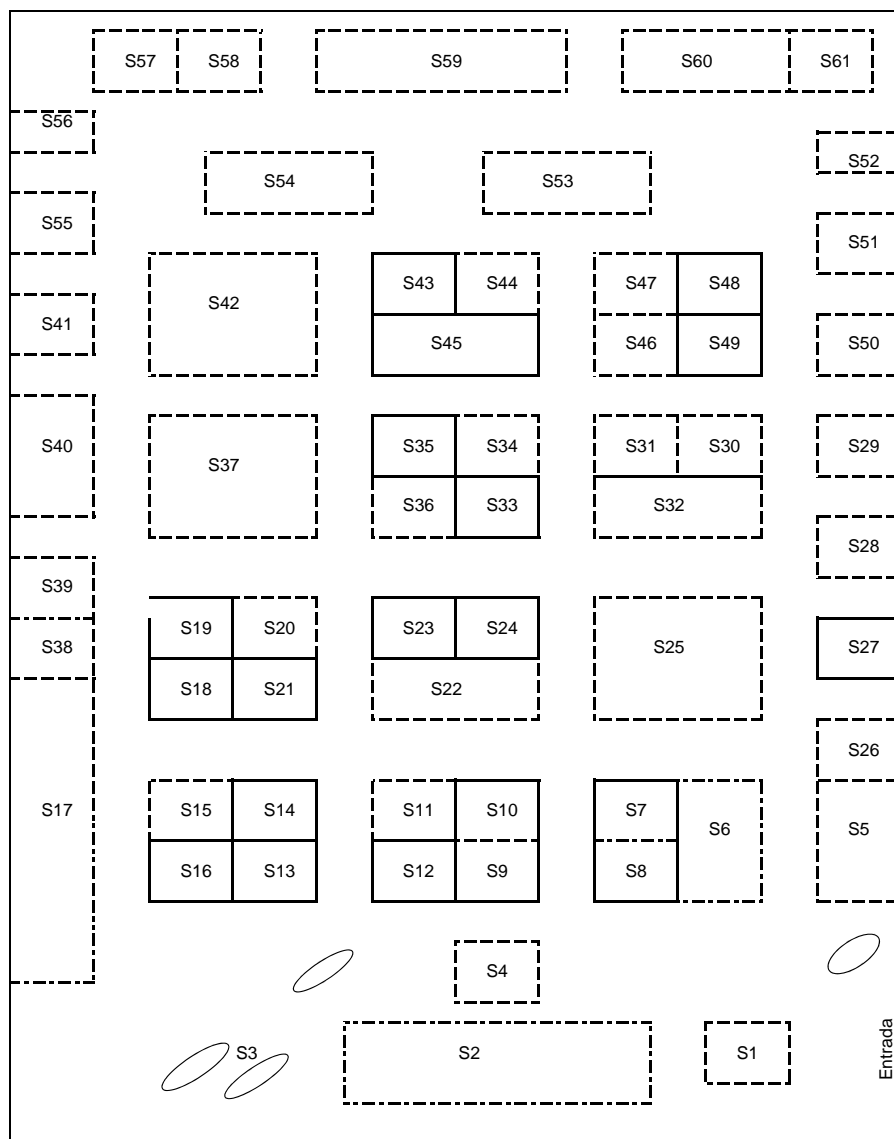

PLANTA DE LOCALIZAÇÃO PORTONOIVOS

- S 1 VAMOS CASAR
- S 2 MESAS DE SONHO
- S 3 MUSEU CLÁSSICO DO PORTO
- S 4 CS HOTEL SAND RESORTS/ CS VINTAGE HOUSE HOTEL
- S 5 FOTO FONSECA
- S 6 QUINTA ESSÊNCIA
- S 7 RESTAURANTE D'AZENHA
- S 8 HOTEL RURAL DA AZENHA
- S 9 CASA DA IGREJA/ QUINTA PEROLA DO RIO
- S 10 MS FOTOS
- S 11 CASAR.COM
- S 12 QUINTA DO CONDE
- S 13 QUINTA CASA DO ARCO
- S 14 QUINTA DA SERRA
- S 15 ESTUDIO ASSOCIADOS
- S 16 CASA DA VESSADA
- S 17 NUMIAL CATERING
- S 18 COMBINAÇÃO DOS SENTIDOS
- S 19 QUICK FLASH
- S 20 PHOTO CLICK
- S 21 OURIVESARIA FINOGOLD
- S 22 FOTO ILUSTRE
- S 23 QUINTA DA IGREJA
- S 24 REFLEXO FOTOGRAFIA
- S 25 PALACIO RAULIANA
- S 26 ANIMAÇÃO DE SUCESSO
- S 27 PAREDES DESIGN HOTEL
- S 28 MULTIFESTAS/ QUINTA ESPIRITO SANTO
- S 29 MUSIC VOX
- S 30 GRUPO A NOIVA
- S 31 À NOIVA
- S 32 PROFOTO
- S 33 BOLERO NOIVAS
- S 34 PRASSA
- S 35 FÁTIMA MOREIRA
- S 36 RETICÊNCIAS PRODUÇÕES
- S 37 LUGAR DAS JOIAS
- S 38 DEPILSTYLE
- S 39 CRISTINA QUINTELA CABELEIREIROS/ LILIANA MOREIRA MAKE UP
- S 40 STUDIO ROBERTO SANTOS
- S 41 GRUPO SPIRIT
- S 42 MELOS NOIVAS
- S 43 TOQUE DE SEDA
- S 44 M. ROSA NOIVAS
- S 45 A NOIVA IDEAL
- S 46 AMOUR GLAMOUR
- S 47 NOIVOS DE GONDOMAR
- S 48 AO VOSSO ENCONTRO
- S 49 FLORES DO PARAISO
- S 50 COCKTAIL ACADEMY
- S 51 JOM
- S 52 AGÊNCIA VALPI
- S 53 ADELINOIVAS
- S 54 RAFAEL FREITAS
- S 55 FORA D'HORAS
- S 56 ESCOLA DE CABELEIREIROS
- S 57 ADEGA COOPERATIVA DE CANTANHEDE

- S57 ADEGA COOPERATIVA DE CANTANHEDE
- S58 MARQUÊS DE MARIALVA
- S59 NOIVAS DE SONHO
- S60 CRISALIDA OURIVESARIAS
- S61 BREUNING