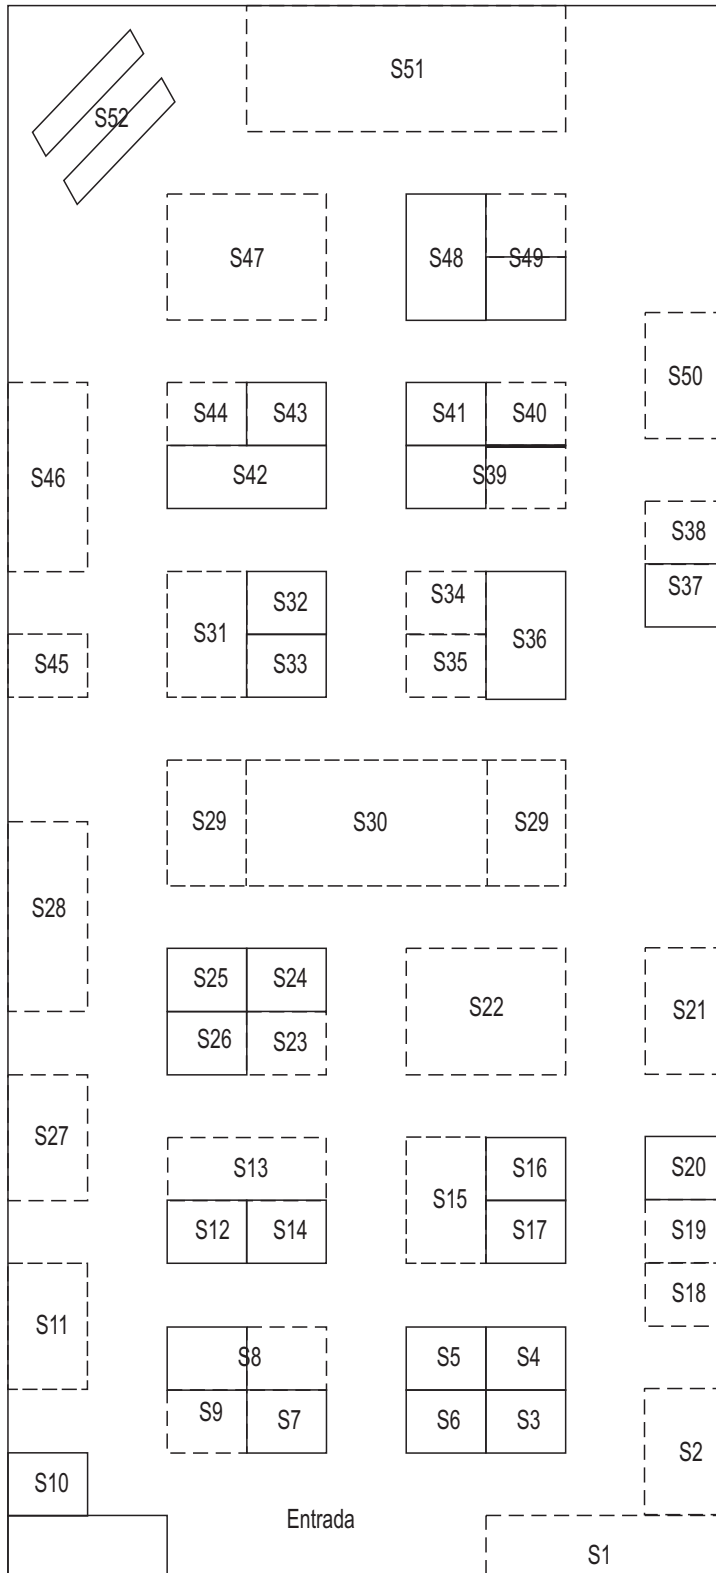

Expocasamento Montijo

Planta de Localização

- S1- ARENA LOUNGE MARTINI
- S2- A.GAMITO
- S3- QUINTA NEVADA III
- S4- HERDADE DA RANGINA NOVA
- S5- QUINTA DA REGATEIRA
- S6- QUINTA DAS FAÇALVAS
- S7- QUINTA DO CORVO-PALMELA
- S8- O JASMIM
- S9- WWW.EXPOCASAMENTO.NET
- S10- QUINTA DAS RISCAS
- S11- NA ORDEM COM LUÍS SUSPIRO
- S12- JOALHARIA HUGUS
- S13- DETALHES E CONTORNOS
- S14- SANTOS & GOMES
- S15- DARA JEWELS
- S16- D-VIAGEM
- S17- EVENTO GOURMET
- S18- QUINTA MARQUÊS DA SERRA
- S19- QUINTA DO CORAÇÃO
- S20- PALÁCIO D'EL CARMEN
- S21- SOCIEVENTOS
- S22- GL EVENT'S
- S23- LUDGI FOTOGRAFOS
- S24- OURIVESARIA TONY & ANA
- S25- JOSÉ MANUEL OLIVEIRA
- S26- QUINTA DO CHÃO DURO-AZEITÃO
- S27- ECLIPSE
- S28- FOTO MIRAFLORES
- S29- LOUNGE
- S30- MESAS DE SONHO
- S31- ESTÚDIOS OLIVEIRA
- S32- LINHAS SIMPLES
- S33- JOÃO DESCALÇO - FOTOGRAFO
- S34- VESTIDA PARA CASAR
- S35- JOÃO SOEIRO
- S37- O TRIPÉ
- S38- LT ANIMAÇÃO
- S39- ARTE & CHIC
- S40- 10X15
- S41- J.D NOIVAS-NOIVOS-PINHAL NOVO
- S42- CELUI-SETÚBAL
- S43- NOIVAS D'ALMA
- S44- ORIFLAME
- S45- FERNANDA CARDOSO / ON PHOTO
- S46- COLOMÉDIC
- S47- MARCO PAIVA
- S48- VOU CASAR - SETÚBAL
- S49- WWW.CRISTINALOPES.PT
- S50- BUGA
- S51- NOIVAS DE SONHO
- S52- RUI PINGUEIRO