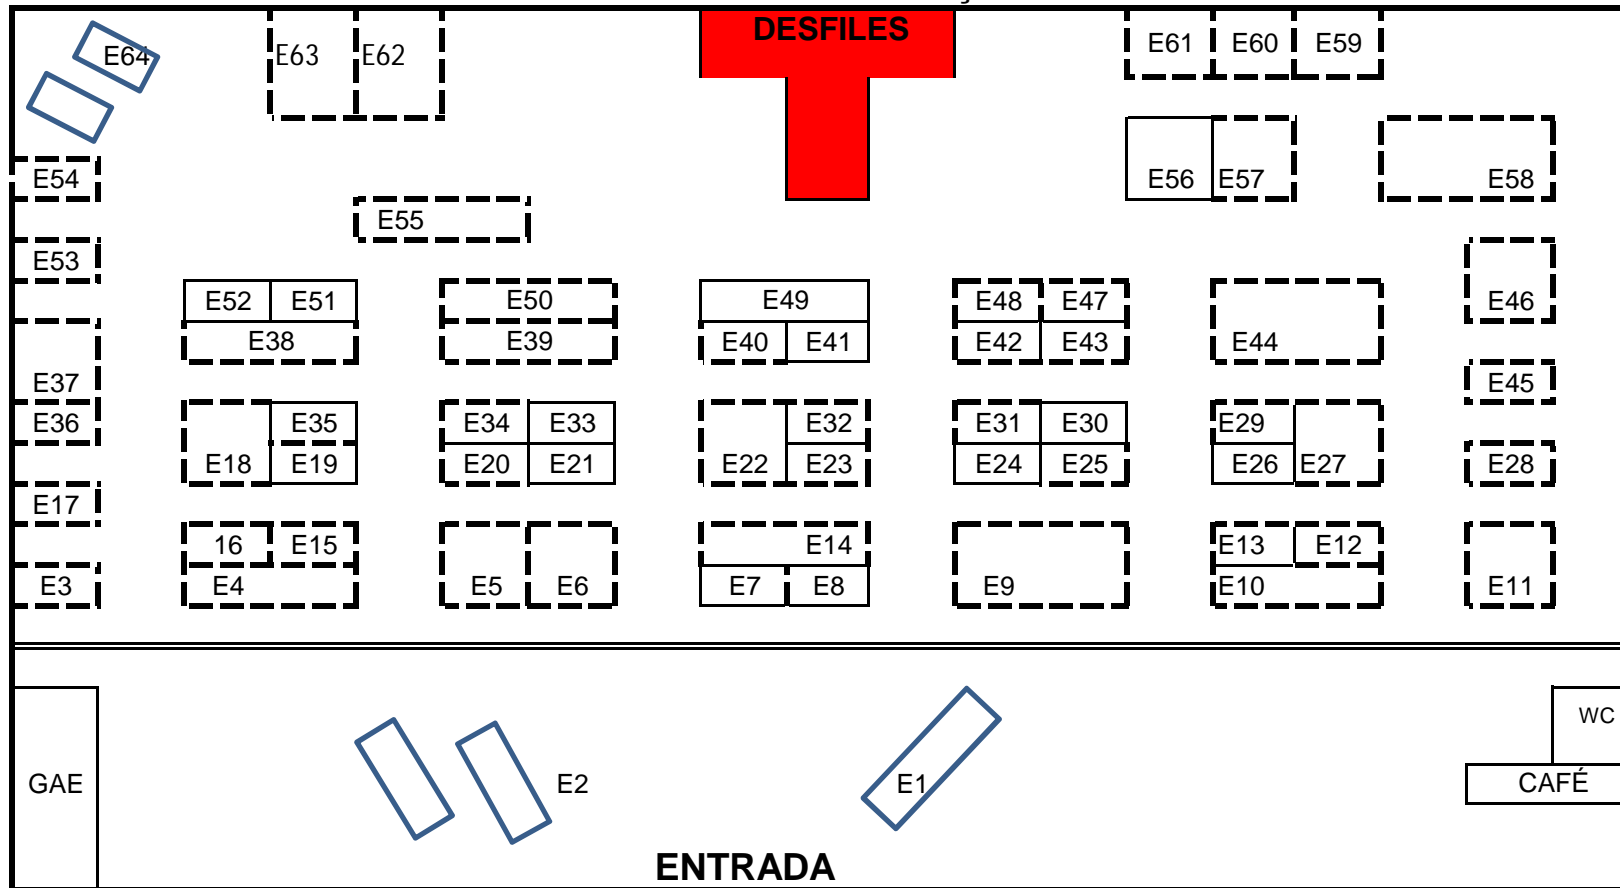

EXPOCASAMENTO DE GUIMARÃES  
PLANTA DE LOCALIZAÇÃO

## LISTA DE EXPOSITORES

- E1 - NIPLIMOUSINES
- E2 - AUTOMÓVEL CLÁSSICO DO PORTO
- E3 - RODRIGO SILVA - CASAMENTOS DE SONHO
- E4 - MARÃO TÂMEGA VIAGENS
- E5 - QUINTA DE CASTELÃES
- E6 - QUINTA NO PARQUE
- E7 - QUINTA ESSÊNCIA
- E8 - QUINTA DAS LAMAS
- E9 - ANA MOTA EVENTOS
- E10 - PINTO INSUFLÁVEIS
- E11 - MESAS DE SONHO
- E12 - FOTO SAMPAIO
- E13 - MUSIC COLOURS
- E14 - QUINTA VILA VERDE
- E15 - COCKTAIL ACADEMY
- E16 - PROVIDEODIGITAL
- E17 - CASA ENTRE VINHAS
- E18 - BRINDES GULOSEIMAS
- E19 - RESTAURANTE D'AZENHA
- E20 - CATERING PEDRINHAS/ RESTAURANTE PEDRINHAS
- E21 - QUINTA DA DEVESA
- E22 - FOTO UNIVERSAL
- E23 - FORMOSA BRIGADEIRO
- E24 - FOTO LEITE
- E25 - STETIKXPRESS
- E26 - IMASTUDIO - ALBERTO ALVES
- E27 - FORA D'HORAS
- E28 - JOM
- E29 - 100% MUSICA
- E30 - AO VOSSO ENCONTRO
- E31 - JOÃO OLIVEIRA
- E32 - ANIMAÇÕES TIO BASÍLIO
- E33 - FILMACRO
- E34 - ATELIER BEIJO DOCE
- E35 - HOTEL RURAL DA AZENHA
- E36 - QUINTA D'EL REI
- E37 - NUMIAL CATERING
- E38 - GRUPO SPIRIT
- E39 - FOTO FUNDADOR
- E40 - POLO MODAS
- E41 - JÓIAS DO REI
- E42- GRANDE ANGULAR
- E43 - SWITZER
- E44 - RAFAEL FREITAS
- E45 - ZC AUDIOVISUAIS
- E46 - ARENA LOUNGE
- E47 - AMOUR GLAMOUR
- E48 - NOIVOS DE GONDOMAR
- E49 - MARILENE NOIVAS
- E50 - MICAELA OLIVEIRA
- E51 - NOIVISSIMA- LAURA FERREIRA
- E52 - MARIA FRANÇA NOIVAS
- E53 - FOTO CINECOLOR
- E54 - ATELIER DE ANIMAÇÃO
- E55 - ADELINOIVAS
- E56 - A NOIVA IDEAL
- E57 - ALCINO CORTEZ
- E58 - VESTIDOS DE SONHO
- E59 - WWW.EXPOCASAMENTO.NET
- E60 - CRISTINA LOPES
- E61 - LILIANA RIBEIRO
- E62 - ADEGA COOPERATIVA DE CANTANHEDE
- E63 - MARQUÊS DE MARIALVA
- E64 - AUTOREQUINTE