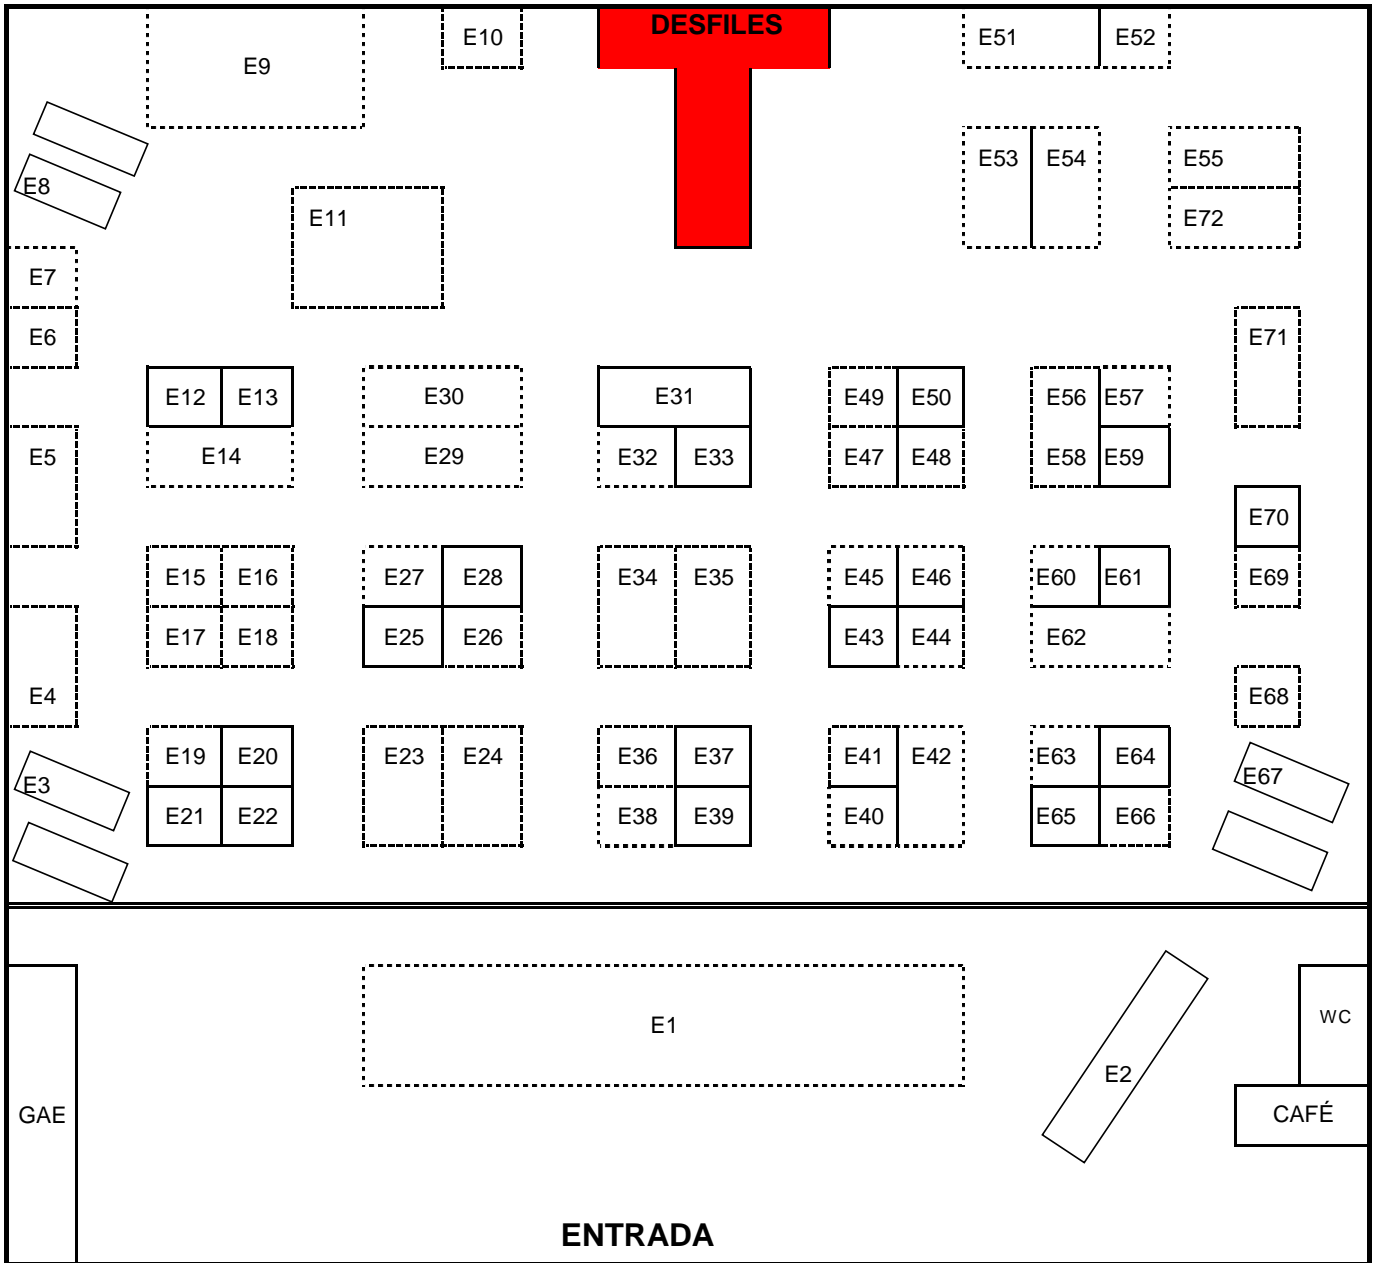

## PLANTA DE LOCALIZAÇÃO

## LISTA DE EXPOSITORES

E 1	MESAS DE SONHO	E 37	CATERING PEDRINHAS/RESTAURANTE PEDRINHAS
E 2	NIP LIMOUSINES	E 38	PENHA CATERING
E 3	MUSEU AUTOMOVEL CLASSICO DO PORTO	E 39	CASA VILA VERDE
E 4	CARLOS PORTUGAL	E 40	ANIMAÇÕES SOFOLIA
E 5	QUINTA D'ALVRE	E 41	ENCONTRUS
E 6	FOTO CINECOLOR	E 42	BRINDES E GOLUSEIMAS
E 7	CRISTINA LOPES	E 43	FOTO LEITE
E 8	AUTO REQUINTE	E 44	FOTO IMASTUDIO
E 9	VESTIDOS DE SONHO	E 45	100% MUSICA
E 10	GISELE MENDES QUINTETO	E 46	MAISDECOPIAS
E 11	MELO'S NOIVAS	E 47	GRUPO À NOIVA
E 12	MARIA FRANÇA NOIVAS	E 48	POLO MODAS
E 13	NOIVISSIMA	E 49	À NOIVA
E 14	GRUPO SPIRIT	E 50	IDEYARTE
E 15	PENAFIEL PARK HOTEL	E 51	LILIANA RIBEIRO/MAKEUP
E 16	OURIVESARIA PAREDES	E 52	BRUNO NEVES
E 17	QUINTA DE CEPÊDA	E 53	A NOIVA IDEAL
E 18	FOTOGRAFIA PACHECO	E 54	ALCINDO CORTEZ
E 19	PROVIDEODIGITAL	E 55	ADEGA COOPERATIVA CANTANHEDE
E 20	ESTUDIO ASSOCIADOS	E 56	BLUETRANCHE
E 21	ARTE MAGNA	E 57	AMOUR GLAMOUR
E 22	QUINTA VINHA DO CABO	E 58	LICRISA
E 23	QUINTA DE CASTELÃES	E 59	NOIVOS DE GONDOMAR
E 24	QUINTA NO PARQUE	E 60	WWW.EXPOCASAMENTO.NET
E 25	CATERING DE SONHO/QUINTA ESPORÃO	E 61	D VIAGEM
E 26	FORMOSA BRIGADEIRO	E 62	FOTO RODRIGO
E 27	FOTO FERREIRA DA SILVA	E 63	RETICÊNCIAS PRODUÇÕES
E 28	FILMACRO	E 64	DECISÕES & SOLUÇÕES
E 29	FOTO FUNDADOR	E 65	VIAGENS ABREU
E 30	MICAELA OLIVEIRA	E 66	DOCE TRADIÇÃO
E 31	MARILENE NOIVAS	E 67	N.BIG'S
E 32	GRANDE ANGULAR	E 68	MOVE MOBILIARIO
E 33	JOIAS DO REI	E 69	AO VOSSO ENCONTRO
E 34	MESA IMPERIAL	E 70	ZC AUDIOVISUAIS
E 35	FOTO SETE	E 71	RAFAEL FREITAS
E 36	RESTAURANTE DAN JOSE	E 72	MARQUÊS DE MARIALVA