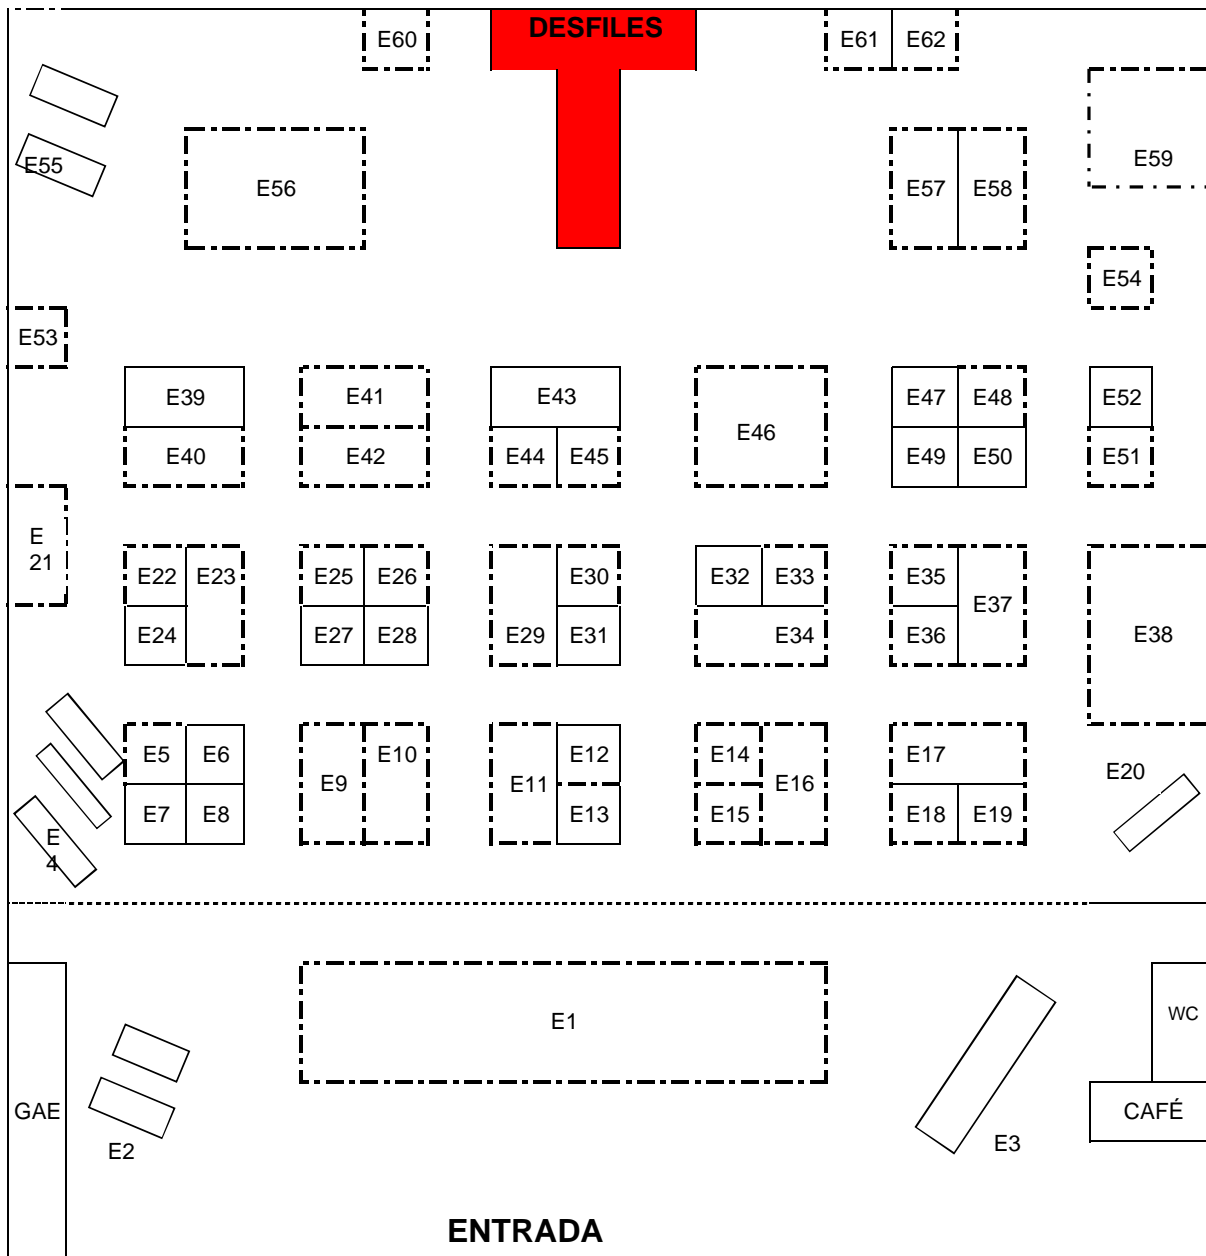

EXPOCASAMENTO DE GUIMARÃES

PLANTA DE LOCALIZAÇÃO

LISTA DE EXPOSITORES

E 1	MESAS DE SONHO	E 32	ESTATUTO DIGITAL
E 2	NIPLIMOUSINES	E 33	ALCINO CORTEZ
E 3	NBIG'S	E 34	DOCE PERDIÇÃO
E 4	MUSEU CLÁSSICO DO PORTO	E 35	AFECTOS
E 5	PROVIDEODIGITAL	E 36	LILIANA RIBEIRO
E 6	RESTAURANTE ARMANDO	E 37	PAULO MODAS
E 7	ARTE MAGNA	E 38	CRISPALMÓVEL
E 8	QUINTA VINHA DO CABO	E 39	NOIVÍSSIMA - LAURA FERREIRA
E 9	QUINTA DE CASTELÃES	E 40	GRUPO SPIRIT
E 10	QUINTA NO PARQUE	E 41	MICAELA OLIVEIRA
E 11	IMPERIAL EVENTS	E 42	FOTO FUNDADOR
E 12	RESTAURANTE GUIDINHA	E 43	MARILENE NOIVAS
E 13	QUINTA DA TORRE - MESÃO FRIO	E 44	GRANDE ANGULAR
E 14	QUINTA DE CEPÊDA	E 45	CAMPIFOTO - LILIA MACHADO
E 15	PENAFIEL PARK HOTEL	E 46	RAFAEL FREITAS
E 16	QUINTA VILA VERDE	E 47	IDEYARTE - FAMALICÃO
E 17	ESTRELICIA FLORES	E 48	AMOUR - GLAMOUR
E 18	DOCE TRADIÇÃO	E 49	100% MÚSICA
E 19	PEÇAS DE FOGO	E 50	NOIVOS DE GONDOMAR
E 20	QUINTA DA TORRE	E 51	ZC AUDIOVISUAIS
E 21	RODRIGO BARBOSA - CIDOROTÉCNICO	E 52	AO VOSSO ENCONTRO
E 22	BANQUETES D. MARIA	E 53	FOTO CINECOLOR
E 23	FORMOSA BRIGADEIRO	E 54	DL COZINHAS
E 24	QUINTA DO XISTO	E 55	AUTO REQUINTE
E 25	FOTO FERREIRA DA SILVA	E 56	NOIVAS DE SONHO
E 26	RETICÊNCIAS PRODUÇÕES	E 57	A NOIVA IDEAL
E 27	QUINTA ESPORÃO - FELGUEIRAS	E 58	RD EVENTOS
E 28	RESTAURANTE S. LOURENÇO	E 59	ARENA LOUNGE MARTINI
E 29	ESTÚDIO SETE	E 60	TRIO CANTABILE
E 30	WWW.ESPOCASAMENTO.NET	E 61	DECISÕES E SOLUÇÕES
E 31	JOANA FOTO - VIZELA	E 62	BRUNO NEVES - ENGENHARIA CIVIL