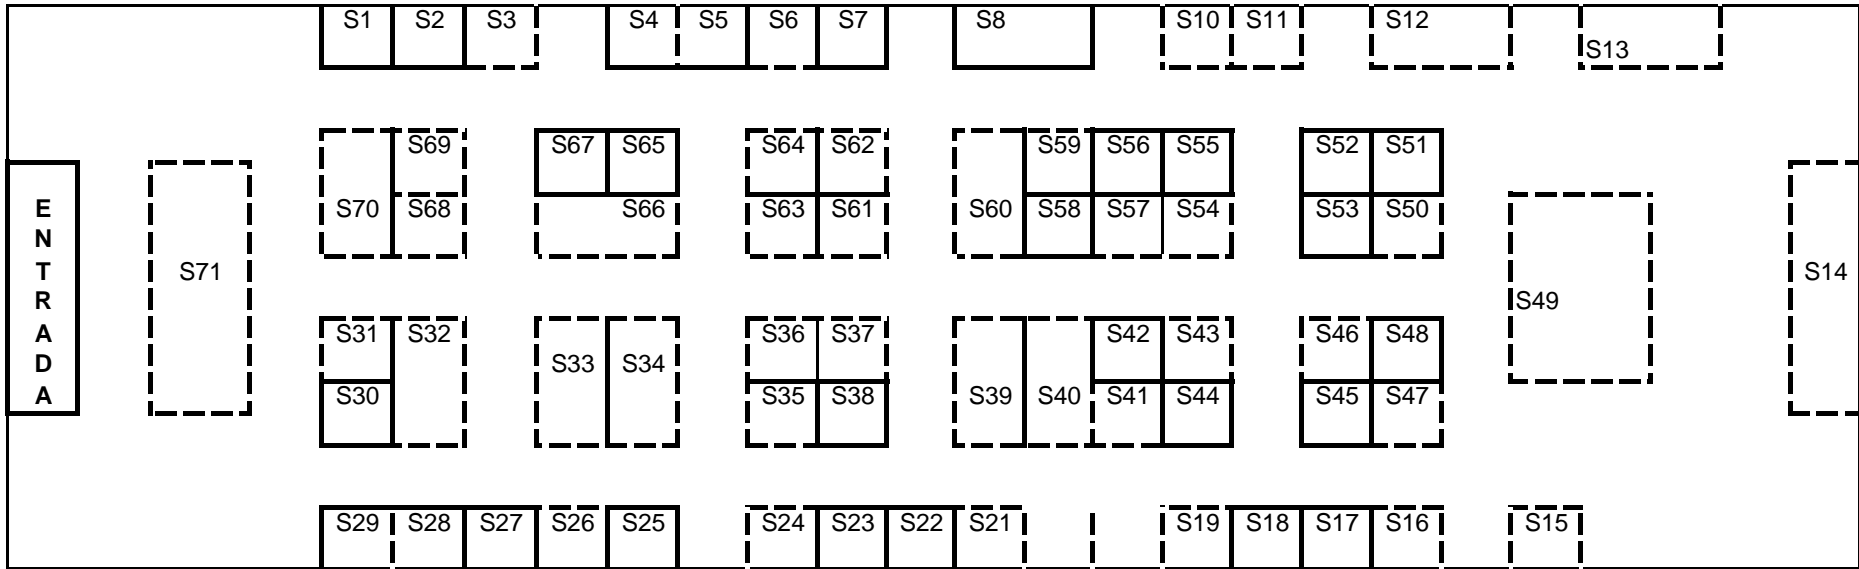

EXPOCASAMENTO COIMBRA 2011/ PLANTA DE LOCALIZAÇÃO

LISTA DE EXPOSITORES

S1	MORAIS & EVENTOS	S36	QUINTA DA CONCHA	S71	MESAS DE SONHO
S2	MULTIVIAGENS	S37	ANCOR FOGOS DE ARTÍFICIO		
S3	VALLE DE CANAS	S38	QUINTA DO MOURÃO/ RUI CUNHA AUDIOVISUAIS		
S4	QUINTA DA COUCEIRA	S39	CASA COELHO		
S5	EMANUEL ELIAS - FOTÓGRAFO	S40	OURIVESARIA PEREIRINHA		
S6	ELSA GOMES ENTRETAINER	S41	FOTO CARDAL LIFE MOMENTS STUDIO		
S7	DIGISPACE	S42	FESTINOIVOS		
S8	GÓTIJOIAS	S43	ARAGON LINGERIE		
S9	AO VOSSO ENCONTRO	S44	FOTO CINEARTE		
S10	ADEGA COOPERATIVA DE CANTANHEDE	S45	MARRY ME NOIVAS COIMBRA/ CINDERELA NOIVAS		
S11	MARQUÊS DE MARIALVA	S46	ÁGATA JOALHARIAS		
S12	GRUPO SPIRIT	S47	REAL IMAGEM		
S13	AGROCOIMBRA	S48	CORO GÉNESIS		
S14	CASAMENTOS MÁGICOS	S49	VESTIDOS DE SONHO		
S15	REGIONALDOCE	S50	CASTELO ATELIER/ SIMPLEMENTE MARISA		
S16	REMAX WHITE	S51	SANTOS & GOMES		
S17	ESTRELA DE TULE	S52	CARLOS PORTUGAL		
S18	VM ANIMAÇÃO	S53	NOIVAS D. DINIS		
S19	ANABEL BARREIRA FOTOGRAFIA	S54	COMVIDA		
S20	PALMIRA PERREIRA COELHO JOIAS	S55	QUINTA DO OUTEIRO		
S21	BANDA BOHÊME	S56	QUINTA S. PEDRO DA POUSADA		
S22	BAÚ VELHO LISTAS DE CASAMENTO	S57	FILENOS		
S23	FASP - FOTOSPORT	S58	FOTO VITÓRIA		
S24	IMAGEM NATURAL	S59	IMAGEM FOTOGRAFIA		
S25	QUINTA ESTRADA REAL	S60	ESTÚDIO M ACADEMIA FOTOGRAFIA		
S26	BEST TRAVEL	S61	MANUEL PEDRO ANTUNES		
S27	MXL FOTOGRAFIA	S62	KORPOACTIVO - VERA HENRIQUES		
S28	QUINTA DA SALMANHA	S63	AMBIENTES PERFEITOS		
S29	BOUQUET DE LIZ	S64	QUINTA DA MEMÓRIA		
S30	TÁBUA DE SEGREDOS	S65	PALACE HOTEL DA CURIA - PALACE HOTEL DO BUSSACO		
S31	QUINTA VALE POUSADO	S66	DÃO CATERING		
S32	MÉLIA PALÁCIO DA LOUSÃ	S67	A BRASILEIRA DE COIMBRA		
S33	SITIO DOS OLIVEIRAS	S68	D. JOÃO CATERING		
S34	DONA MARIA EVENTOS	S69	FESTIFLOR		
S35	BEST WESTERN HOTEL D. LUÍS	S70	EPISÓDIO		