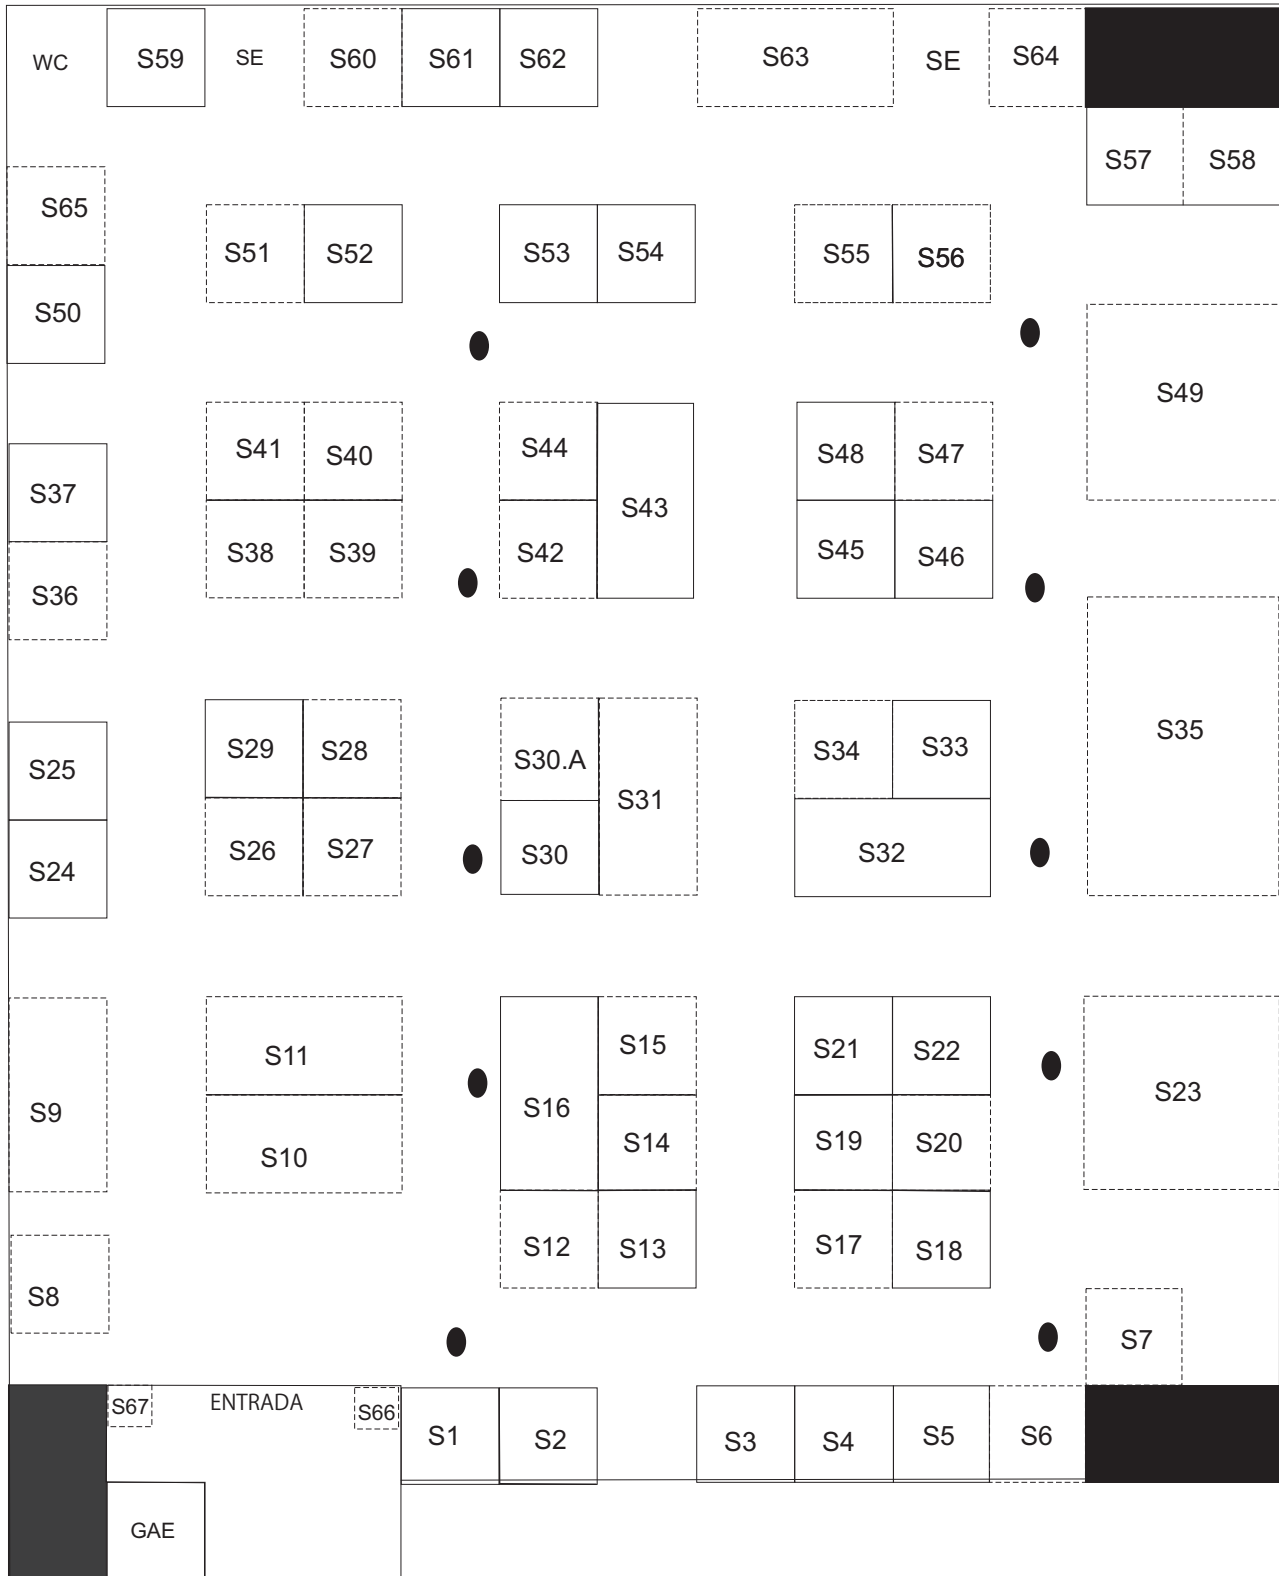

EXPOCASAMENTO COIMBRA

Planta de Localização

LISTA DE EXPOSITORES

S1 - QUINTA DO VALE - VM ANIMAÇÃO
S2 - DIGISPACE - REPORTAGEM
S3 - CENTRO EVENTOS VALLE CANAS - MORAIS EVENTOS
S4 - QUINTA DA TORRE DE BERA
S5 - FILFOTODIGITAL
S6 - TRAKINARTE EVENTOS
S7 - CAFETARIA
S8 - VE FLAT
S9 - NASCER DO SOL CATERING
S10 - EPISÓDIO
S11 - ESTUDIO M
S12 - QUINTA VALE POUSADO
S13 - LUSALAR - LISTAS DE CASAMENTO
S14 - IMAGEM
S15 - IGUARIAS DO TEMPO - QUINTA DOS BIRREIROS
S16 - QUINTA DAS ABERTAS
S17 - ARAGON - LINGERIE
S18 - FOTOLUSTRE
S19 - NOVISSIMA - LISTAS DE CASAMENTO
S20 - KORPOACTIVO
S21 - QUINTA DO MOURÃO - BY NARCISU'S
S22 - FOTOGRAFIA COIMBRA
S23 - MESAS DE SONHO
S24 - QUINTA DO SOBREIRO
S25 - D. JOÃO CATERING - FESTIFLOR
S26 - QUINTA DA MEMÓRIA
S27 - AMBIENTES PERFEITOS
S28 - PIC BOX
S29 - QUINTA DO OUTEIRO EVENTOS - HENRIQUE MENDES FOTOGRAFIA
S30 - CASA DO TERREIRO - EVENTOS
S30.A - DOCTOR - WATCH
S31 - DOCE PERDIÇÃO
S32 - CASA COELHO
S33 - FOTOSPORT - FASP
S34 - REAL IMAGEM
S35 - ARENA LOUNGE MARTINI
S36 - IMAGEM NATURAL
S37 - PALACE HOTEL BUSSACO - CURIA PALACE HOTEL
S38 - COMVIDA
S39 - FILENO'S EVENTOS
S40 - MELIÁ PALÁCIO DA LOUSÃ
S41 - A VISCONDESSA CATERING
S42 - ENCONTRUS
S43 - SÍTIO DOS OLIVEIRAS
S44 - LIFE MOMENT'S - FOTO CARDAL
S45 - SPATTI
S46 - FESTINOIVOS
S47 - FOTO VIDEO
S48 - NOIV'ART
S49 - MESAS DE SONHO
S50 - GOTIJÓIAS
S51 - QUINTA DA CONCHA - JORGE FIGUEIRAL
S52 - MARRY ME - CINDERELA NOIVAS
S53 - NOIVAS D. DINIS - LEIRIA
S54 - PALMIRA PEREIRA COELHO - JÓIAS
S55 - BEST WESTERN HOTEL D.LUÍS
S56 - UP IDEIA - ANIMAÇÃO
S57 - QUINTA DA COUCEIRA
S58 - FOTO POP
S59 - SANTOS & GOMES
S60 - BEST TRAVEL
S61 - ESPAÇO D'ARTE
S62 - ANABEL BARREIRA FOTOGRAFIA
S63 - CARLOS PORTUGAL
S64 - FOTO VISEENSE
S65 - TRIO CANTABILE
S66 - BAÚ VELHO
S67 - WWW.EXPOCASAMENTO.NET