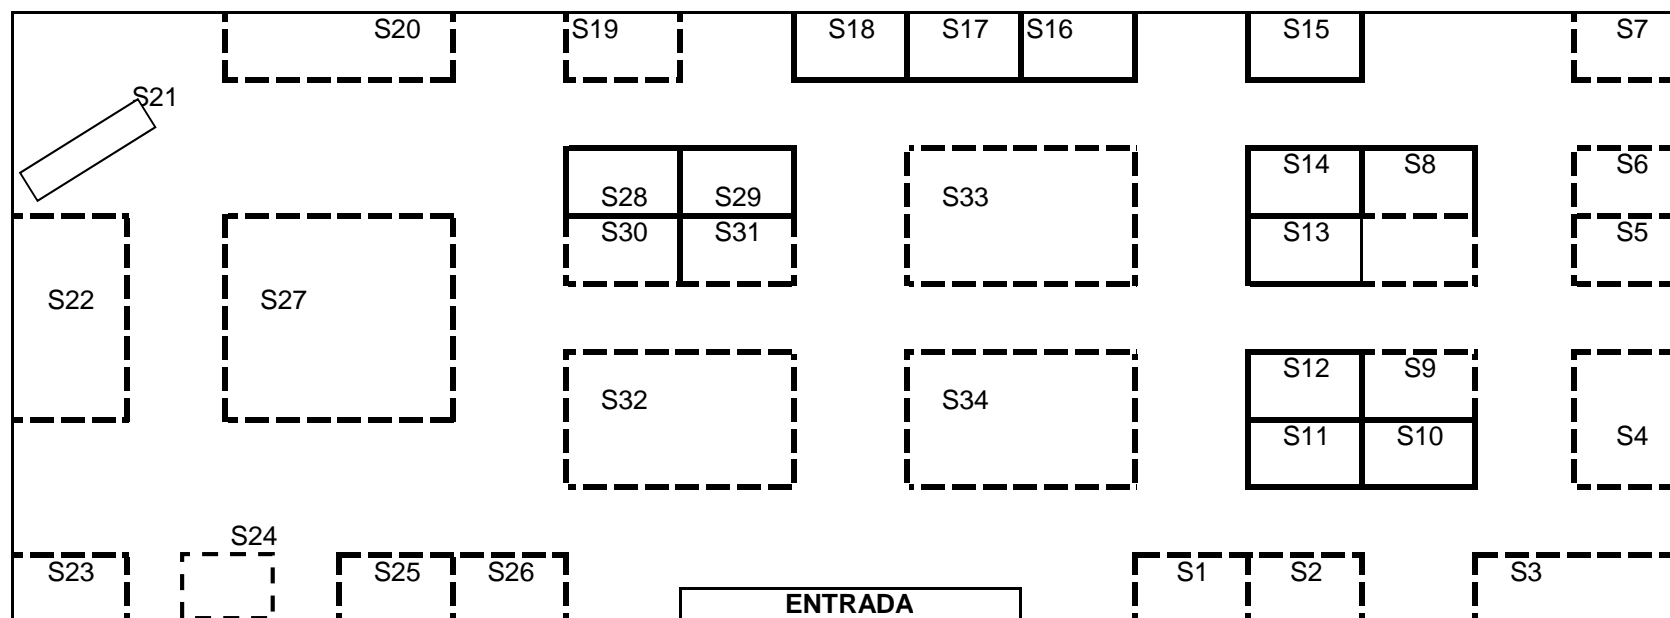

CASCAISNOIVOS 2011/ PLANTA DE LOCALIZAÇÃO

LISTA DE EXPOSITORES

S1	PATEO VELHO	S13	ARTE & CHIC	S25	LEDS 4 DANCE
S2	CARDELI PHOTOGRAPHY	S14	WWW.ISABELRIBEIRO.COM	S26	IMPACTO
S3	SILVESTRE EVENTOS	S15	POMBA BRANCA	S27	MESAS DE SONHO
S4	ANIMAFESTAS	S16	CARLOS VILAS FOTÓGRAFO	S28	OURIVESARIA TONY & AN
S5	ADEGA COOPERATIVA DE CANTANHEDE	S17	LUGARES E MOMENTOS	S29	SAX & VOICE
S6	MARQUÊS DE MARIALVA	S18	STUDIOS MARIBEL	S30	ESTUDIOS OLIVEIRA
S7	REGIONALDOCE	S19	GRUPO SPIRIT	S31	TENDINHA WEDDING
S8	CRISTINA LOPES	S20	CONTRASTE VARIÁVEL	S32	CATERI
S9	VESTIDA PARA CASAR	S21	RUI PINGUEIRO	S33	VESTIDOS DE SONHO
S10	EVENTO GOURMET	S22	FOTO MIRAFLORES	S34	QUINTA DO ROSEIRAL
S11	FESTAS E SONHOS	S23	FESTIVUS		
S12	NOVA NOIVA	S24	COCKTAIL & ACADEMY		